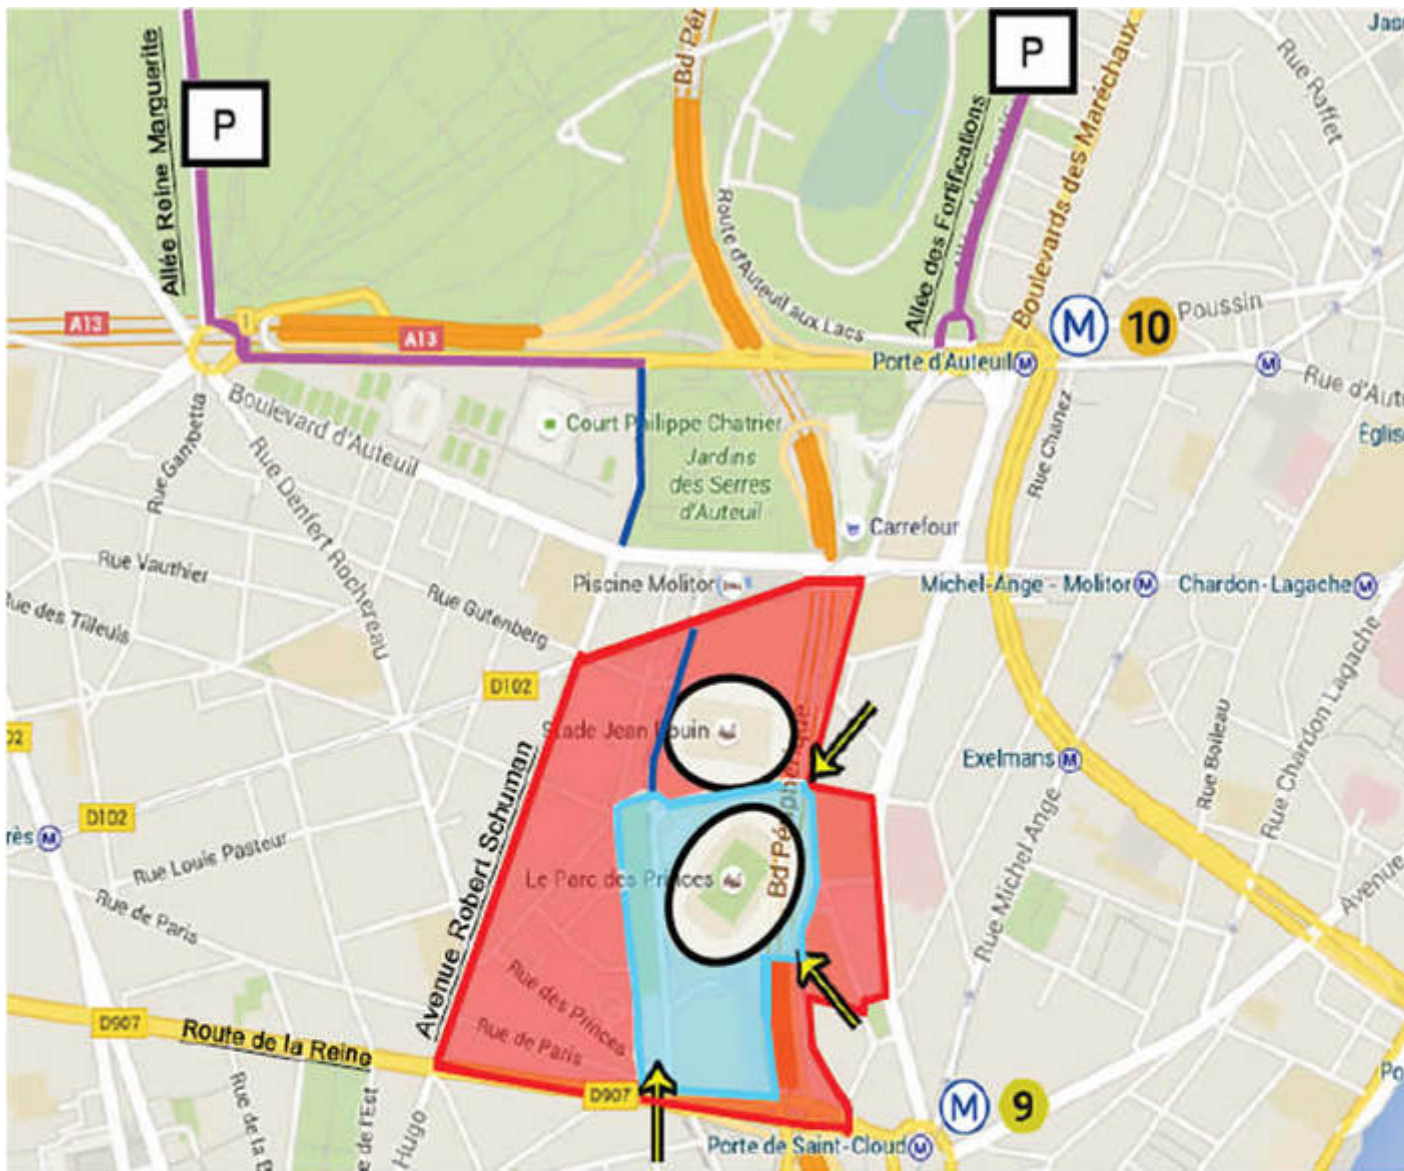

Pour assurer une sécurité maximale de l'événement et des installations, un périmètre de sécurité (constitué de barrières hautes) sera mis en place autour des stades du Parc des Princes et de Jean-Bouin. **Ce périmètre a été conçu pour minimiser la gêne occasionnée aux riverains et ne pas entraver leurs déplacements.**

Stationnement

Pour accueillir les supporters étrangers qui viendront soutenir leur équipe, des zones de stationnement pour autocars seront organisées allée des Fortifications, entre la porte

d'Auteuil et la porte de Passy, avenue de la Porte-d'Auteuil ainsi qu'allée de la Reine-Marguerite. Le stationnement sera interdit dans ces trois voies du 11 au 26 juin.

Jours de match uniquement

Le stationnement sera interdit sur les voies autour du stade :

- avenue de la Porte-Molitor
- rue de l'Arioste
- rue du Sergent-Maginot
- rue Lecomte-du-Nouy
- rue Raffaëlli
- rue Nungesser-et-Coli
- avenue du Général-Sarrail
- avenue du Parc-des-Princes

Circulation

- La rue du Commandant-Guilbaud sera fermée à la circulation du 16 mai au 3 juillet.
- La circulation avenue du Parc-des-Princes sera restreinte à une demi-chaussée entre la place Jules-Rimet et la rue Claude-Farrère du 16 mai au 5 juillet.